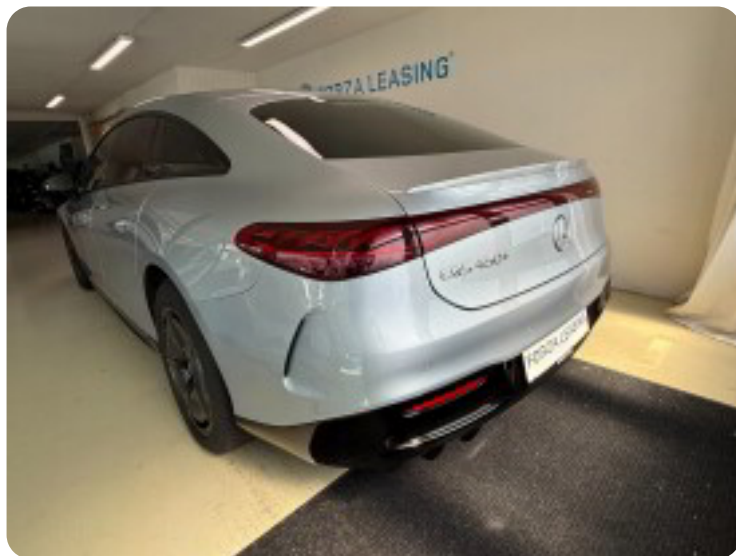

Billeder (18)

Se flere billeder på: apbiler.dk/biler/mercedes-eqs450--amg-line-v5egrabxm4x