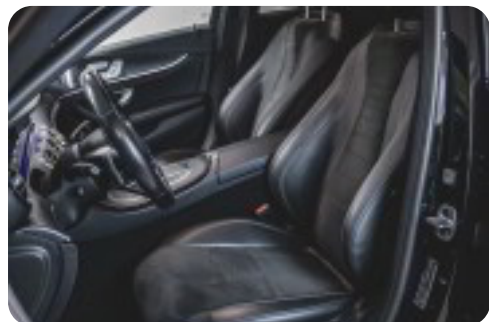

Billeder (18)

Se flere billeder på: apbiler.dk/biler/mercedes-e300-de-amg-line-stc-aut-t4k78whjtsj