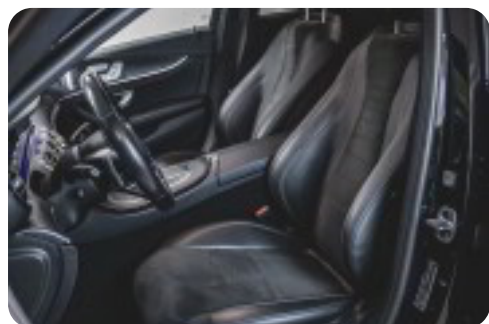

Søndag: 11:00 – 15:00,

Billeder (18)

Se flere billeder på: apbiler.dk/biler/mercedes-e300-de-amg-line-stc-aut-rtmyxaej6za

Udstyrsliste (51)

1

18" alufælge

2

2 zone klima