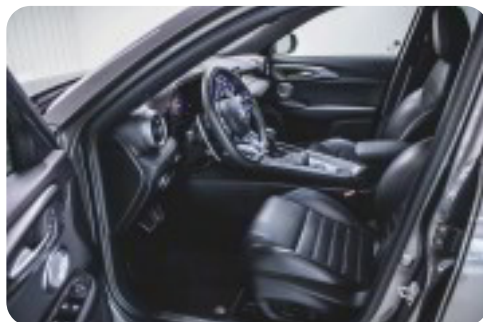

Søndag: 11:00 – 15:00

Billeder (19)

Se flere billeder på: apbiler.dk/biler/alfa-romeo-tonale-plev-speciale-aut-q4-oyk7wbn9qpf

Udstyrsliste (52)

2

2 zone klima 20" alufælge

3

360° kamera