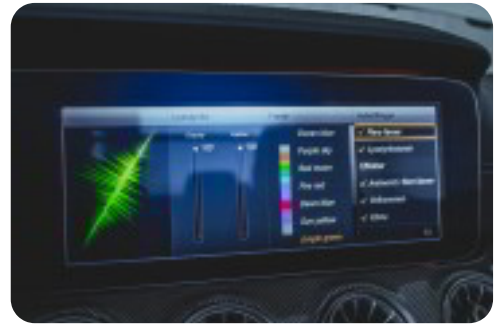

Billeder (19)

Se flere billeder på: apbiler.dk/biler/mercedes-e400-amg-line-cabriolet-aut-4matic-xj6wpidn4ar