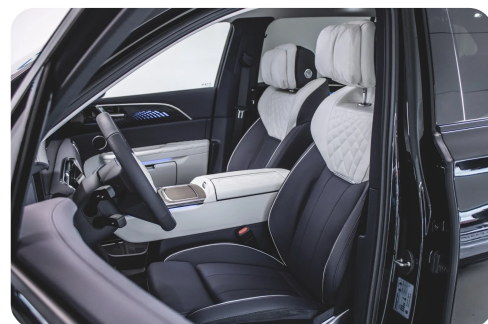

Billeder (16)

Se flere billeder på: apbiler.dk/biler/hongqi-e-hs9-exclusive-9htsu4bsxwx