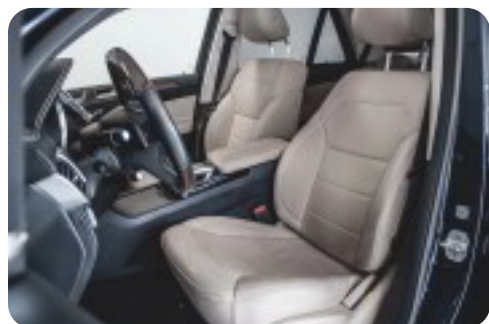

Billeder (23)

Se flere billeder på: apbiler.dk/biler/mercedes-gle500-e-aut-4matic-wkate1jm8bx