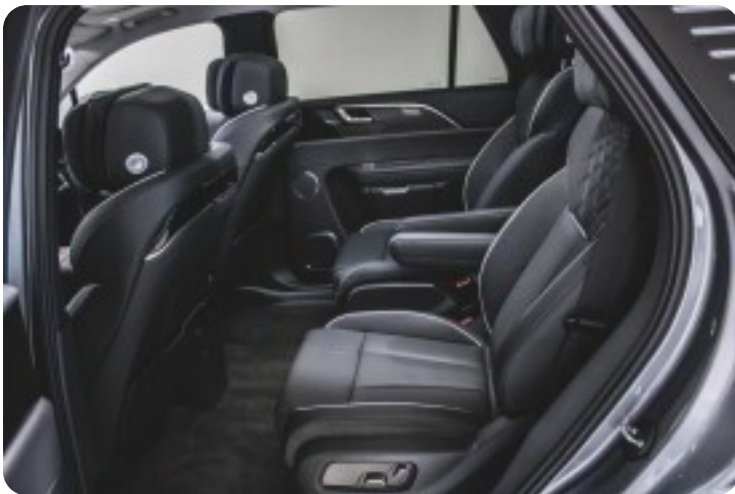

Billeder (15)

Se flere billeder på: apbiler.dk/biler/hongqi-e-hs9-exclusive--11ka11thmqo