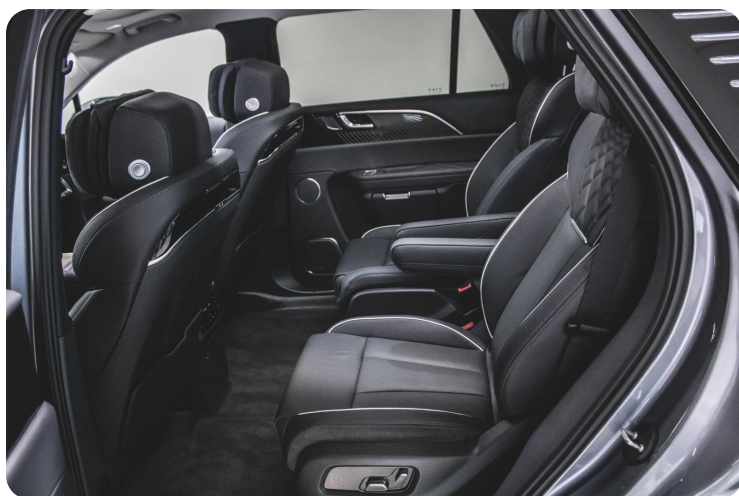

Billeder (15)

Se flere billeder på: apbiler.dk/biler/hongqi-e-hs9-exclusive--z3jfwjhohsg