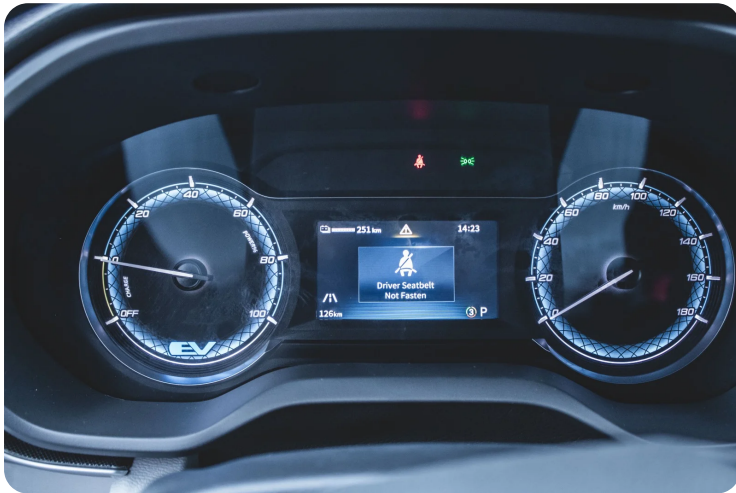

Billeder (17)

Se flere billeder på: apbiler.dk/biler/maxus-e-deliver-9-l3h2-kassevogn-lqikft6ebss