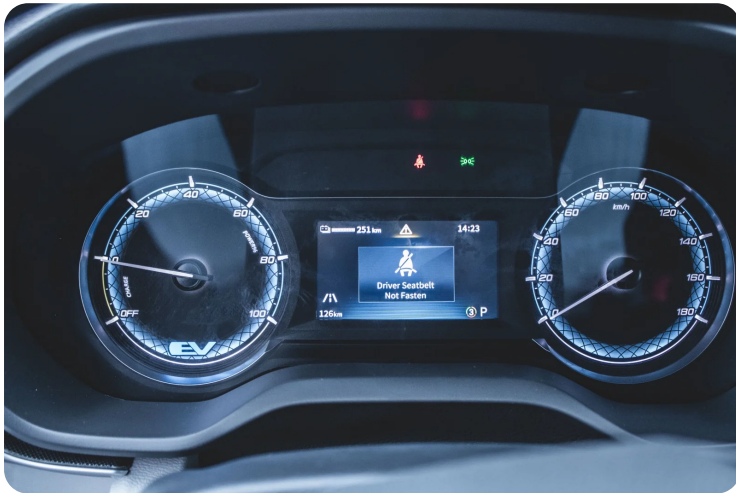

Billeder (17)

Se flere billeder på: apbiler.dk/biler/maxus-e-deliver-9-13h2-kassevogn-lqikft6ebss