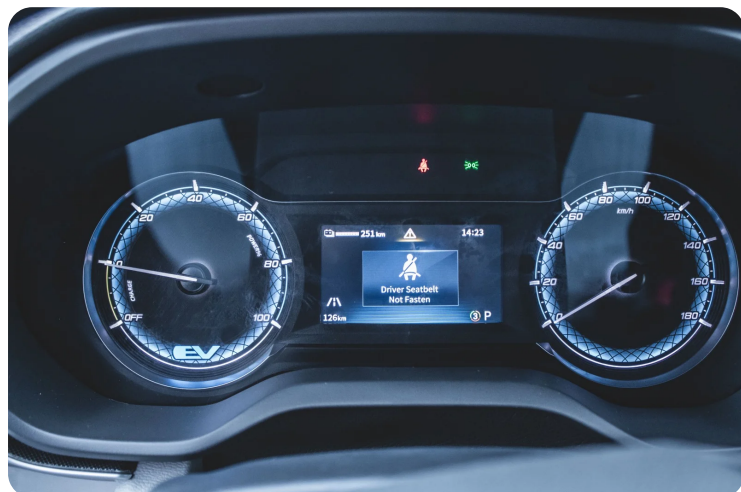

Billeder (17)

Se flere billeder på: apbiler.dk/biler/maxus-e-deliver-9-l3h2-kassevogn-n6qngk678ir