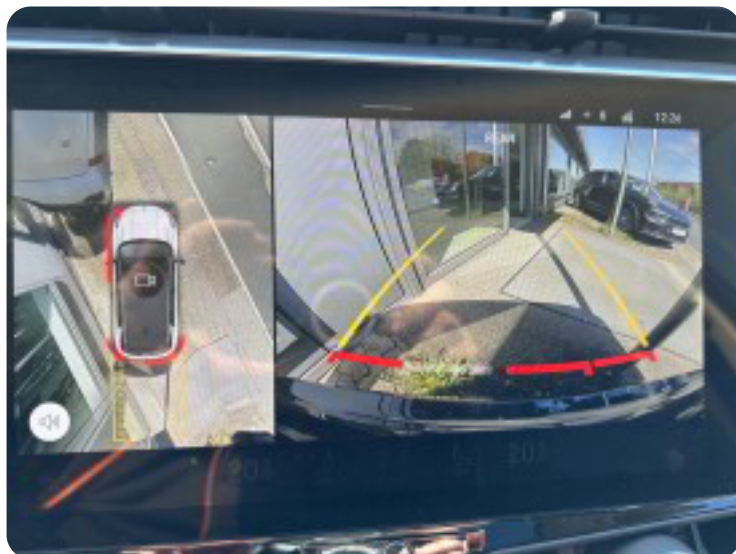

Billeder (21)

Se flere billeder på: apbiler.dk/biler/lynk-co-01-phev-r9kyzx9amxs