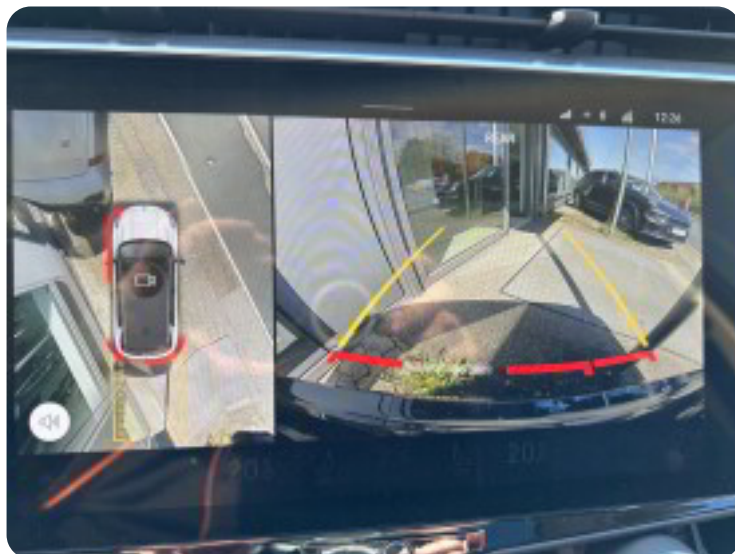

Billeder (18)

Se flere billeder på: apbiler.dk/biler/lynk-co-01-phev-uit0gdgdx8h