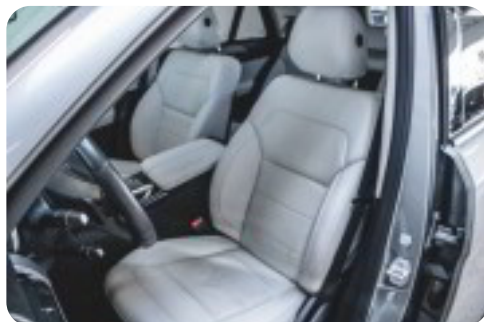

Søndag: 11:00 – 15:00

Billeder (17)

Se flere billeder på: apbiler.dk/biler/mercedes-gle500-e-aut-4matic-van-sbtktz4mqj

Udstyrsliste (40)

A

ABS bremsler Adaptiv affjedring Alufælge Antispin Armlæn Auto nedblændelig bakspejl
Auto. start/stop Automatgear Automatisk lys Automatisk parkeringssystem