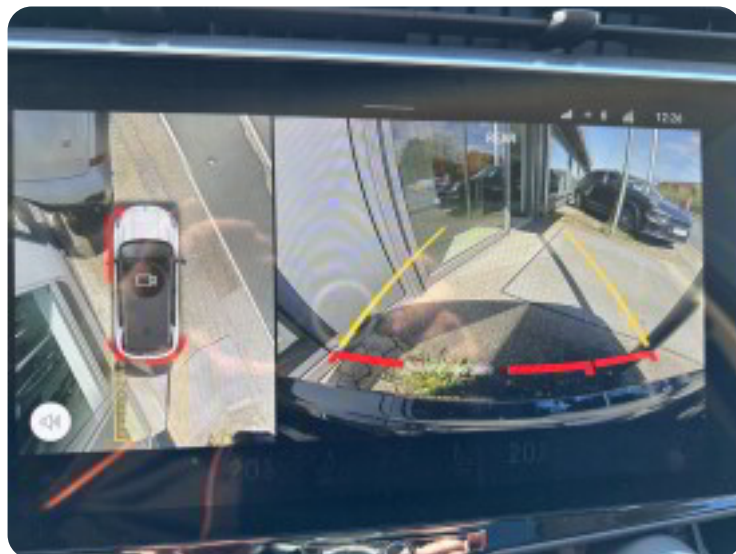

Søndag: 11:00 – 15:00

Billeder (22)

Se flere billeder på: apbiler.dk/biler/lynk-co-01-phev-jgzxfyfbvar

Udstyrsliste (51)

A

ABS bremsesystem Adaptiv fartpilot Android Auto Antispin Apple CarPlay Armlæn

Auto nedblændelig bakspejl Auto. start/stop Automatgear Automatisk fjernlys Automatisk lys