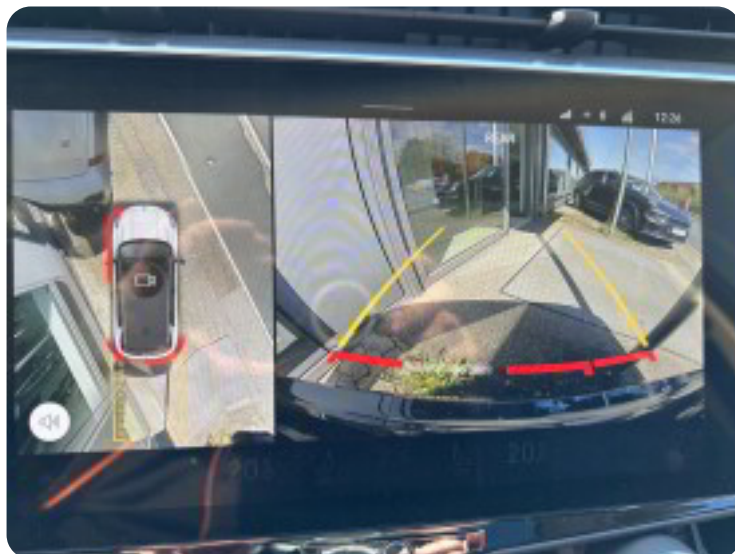

Billeder (18)

Se flere billeder på: apbiler.dk/biler/lynk-co-01-phev-cmkxdgjbdu6