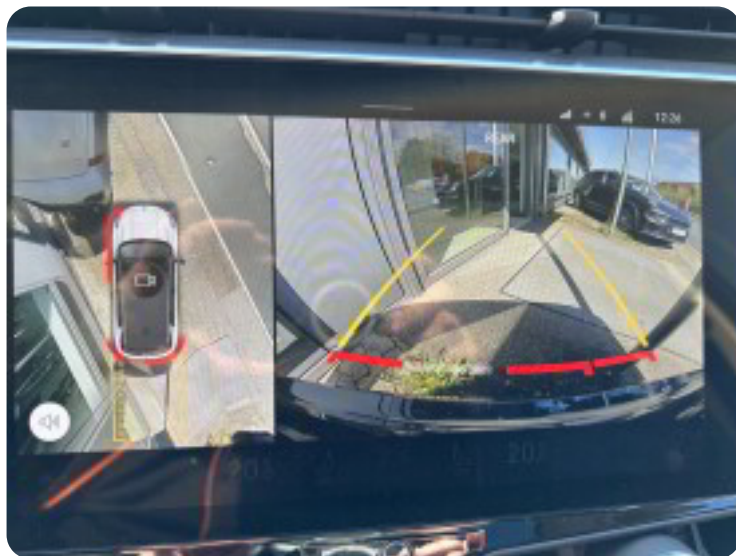

Billeder (18)

Se flere billeder på: apbiler.dk/biler/lynk-co-01-phev-cmkxdgjbdu6