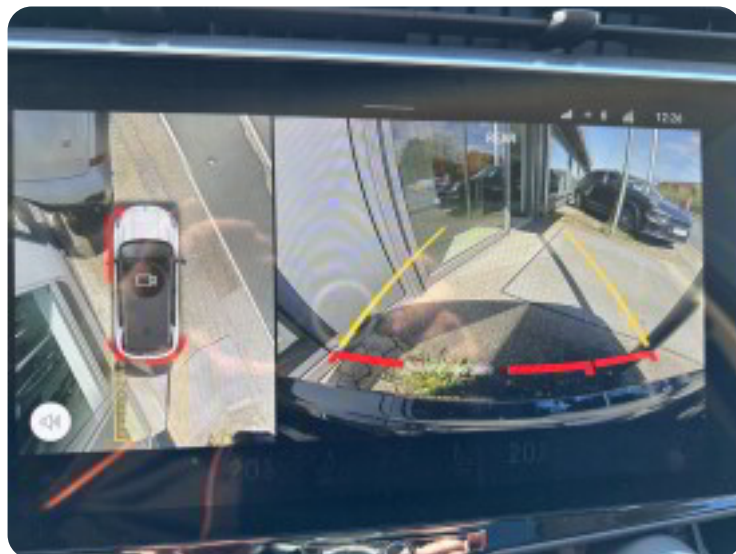

Søndag: 11:00 – 15:00

Billeder (22)

Se flere billeder på: apbiler.dk/biler/lynk-co-01-phev-2ftwdsyg2jt

Udstyrsliste (57)

A

ABS bremses Adaptiv fartpilot Alufælge Android Auto Antispin Apple CarPlay Armlæn
Auto nedblændelig bakspejl Auto. start/stop Automatgear Automatisk fjernlys Automatisk lys
Automatisk nødbremse Automatisk parkeringssystem