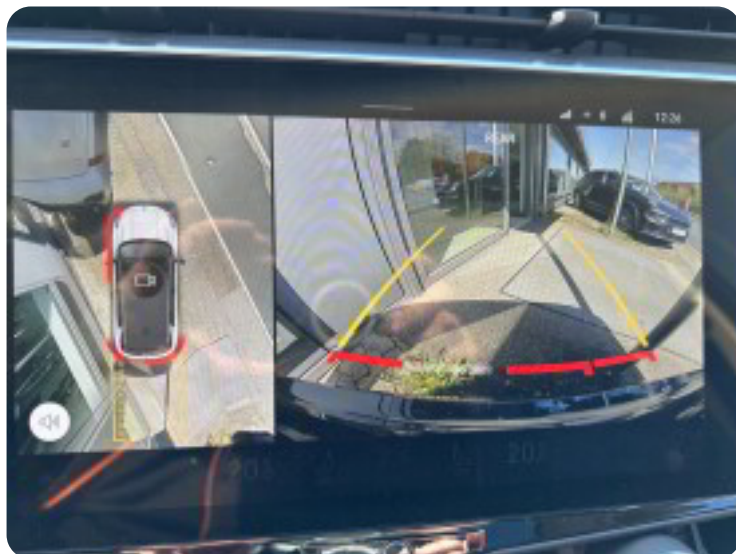

Billeder (18)

Se flere billeder på: apbiler.dk/biler/lynk-co-01-phev-li2guglaoka